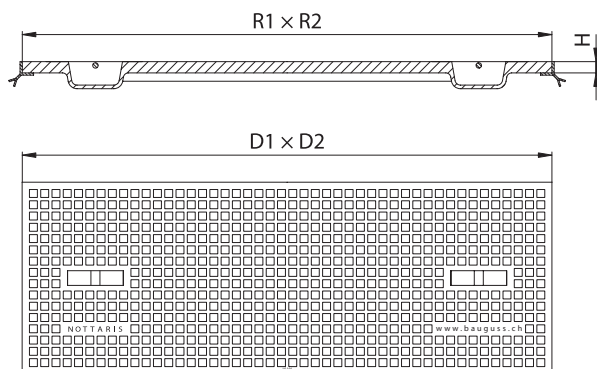

Kombinierte Schachtabdeckung
 Regards spéciaux composés de plusieurs éléments
 Lastre speciali

Radlast 10 kN
 Charge 10 kN
 Portata 10 kN

Nicht befahrbar
 N'est pas carrossable
 Non carrozzabile

Reihenabdeckung
 Pouvant être juxtaposé
 l'un derrière l'autre
 Lastre in una fila

Zusätzliche Informationen
 auf Verlangen

Informations complémentaires
 sur demande

Informazioni supplementari
 su richiesta

Typ • Type • Tipo	D1 × D2	R1 × R2	H	kg
2 Deckel • 2 Couvertcles • 2 Coperchi	1175 × 800	1180 × 805	30	164
3 Deckel • 3 Couvertcles • 3 Coperchi	1175 × 1200	1180 × 1207	30	244
4 Deckel • 4 Couvertcles • 4 Coperchi	1175 × 1600	1180 × 1609	30	324
5 Deckel • 5 Couvertcles • 5 Coperchi	1175 × 2000	1180 × 2011	30	404
6 Deckel • 6 Couvertcles • 6 Coperchi	1175 × 2400	1180 × 2413	30	483
8 Deckel • 8 Couvertcles • 8 Coperchi	1175 × 3200	1180 × 3216	30	641