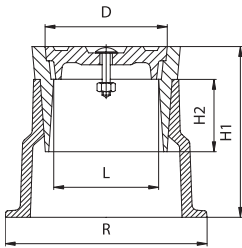

Vermessungsschächte  
 Capes cadastre  
 Chiusini per misurazione catasto

Mit Drehsicherung  
 Avec antirotation  
 Con antirotazione

Aufschrift:  
 «VERMESSUNG / CADASTRE / CATASTO»  
 Inscription:  
 «VERMESSUNG / CADASTRE / CATASTO»  
 Iscrizione:  
 «VERMESSUNG / CADASTRE / CATASTO»

Nr.	D1	D2	H1	H2	H3	kg
1	115	150	215	140	570	14

Andere Aufschriften auf Anfrage • Autres inscriptions sur demande •  
 Altre iscrizioni su richiesta

Vermessungsschächte  
 Capes cadastre  
 Chiusini per misurazione catasto

Aufschrift: «MISURAZIONE CATASTO»  
 Inscription: «MISURAZIONE CATASTO»  
 Iscrizione: «MISURAZIONE CATASTO»

Nr.	D	L	R	H	kg
1	165	145	260	120	10

**Fig. 932**

Vermessungsschächte  
Capes cadastre  
Chiusini per misurazione catasto

Aufschrift: «VERMESSUNG»

Inscription: «VERMESSUNG»

Iscrizione: «VERMESSUNG»

Nr.	D	L	R	H1	H2	kg
1	180	160	300	234	110	28