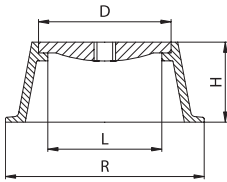

Vermessungsschächte  
 Capes cadastre  
 Chiusini per misurazione catasto

Mit Drehsicherung  
 Avec antirotation  
 Con antirotazione

Aufschrift:  
 «VERMESSUNG / CADASTRE / CATASTO»  
 Inscription:  
 «VERMESSUNG / CADASTRE / CATASTO»  
 Iscrizione:  
 «VERMESSUNG / CADASTRE / CATASTO»

Nr.	D1	D2	H1	H2	H3	kg
1	115	150	215	140	570	14

Andere Aufschriften auf Anfrage • Autres inscriptions sur demande •  
 Altre iscrizioni su richiesta

Vermessungsschächte  
 Capes cadastre  
 Chiusini per misurazione catasto

Aufschrift: «MISURAZIONE CATASTO»  
 Inscription: «MISURAZIONE CATASTO»  
 Iscrizione: «MISURAZIONE CATASTO»

Nr.	D	L	R	H	kg
1	165	145	260	120	10

**Fig. 932**

Vermessungsschächte  
Capes cadastre  
Chiusini per misurazione catasto

Aufschrift: «VERMESSUNG»

Inscription: «VERMESSUNG»

Iscrizione: «VERMESSUNG»

Nr.	D	L	R	H1	H2	kg
1	180	160	300	234	110	28