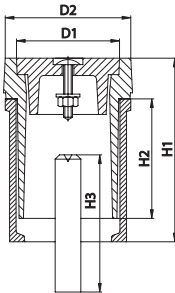

Vermessungsschächte  
 Capes cadastre  
 Chiusini per misurazione catasto

Mit Drehsicherung  
 Avec antirotation  
 Con antirotazione

Aufschrift:  
 «VERMESSUNG / CADASTRE / CATASTO»  
 Inscription:  
 «VERMESSUNG / CADASTRE / CATASTO»  
 Iscrizione:  
 «VERMESSUNG / CADASTRE / CATASTO»

Nr.	D1	D2	H1	H2	H3	kg
1	115	150	215	140	570	14

Andere Aufschriften auf Anfrage • Autres inscriptions sur demande •  
 Altre iscrizioni su richiesta

Vermessungsschächte  
 Capes cadastre  
 Chiusini per misurazione catasto

Aufschrift: «MISURAZIONE CATASTO»  
 Inscription: «MISURAZIONE CATASTO»  
 Iscrizione: «MISURAZIONE CATASTO»

Nr.	D	L	R	H	kg
1	165	145	260	120	10

**Fig. 932**

Vermessungsschächte  
Capes cadastre  
Chiusini per misurazione catasto

Aufschrift: «VERMESSUNG»

Inscription: «VERMESSUNG»

Iscrizione: «VERMESSUNG»

Nr.	D	L	R	H1	H2	kg
1	180	160	300	234	110	28